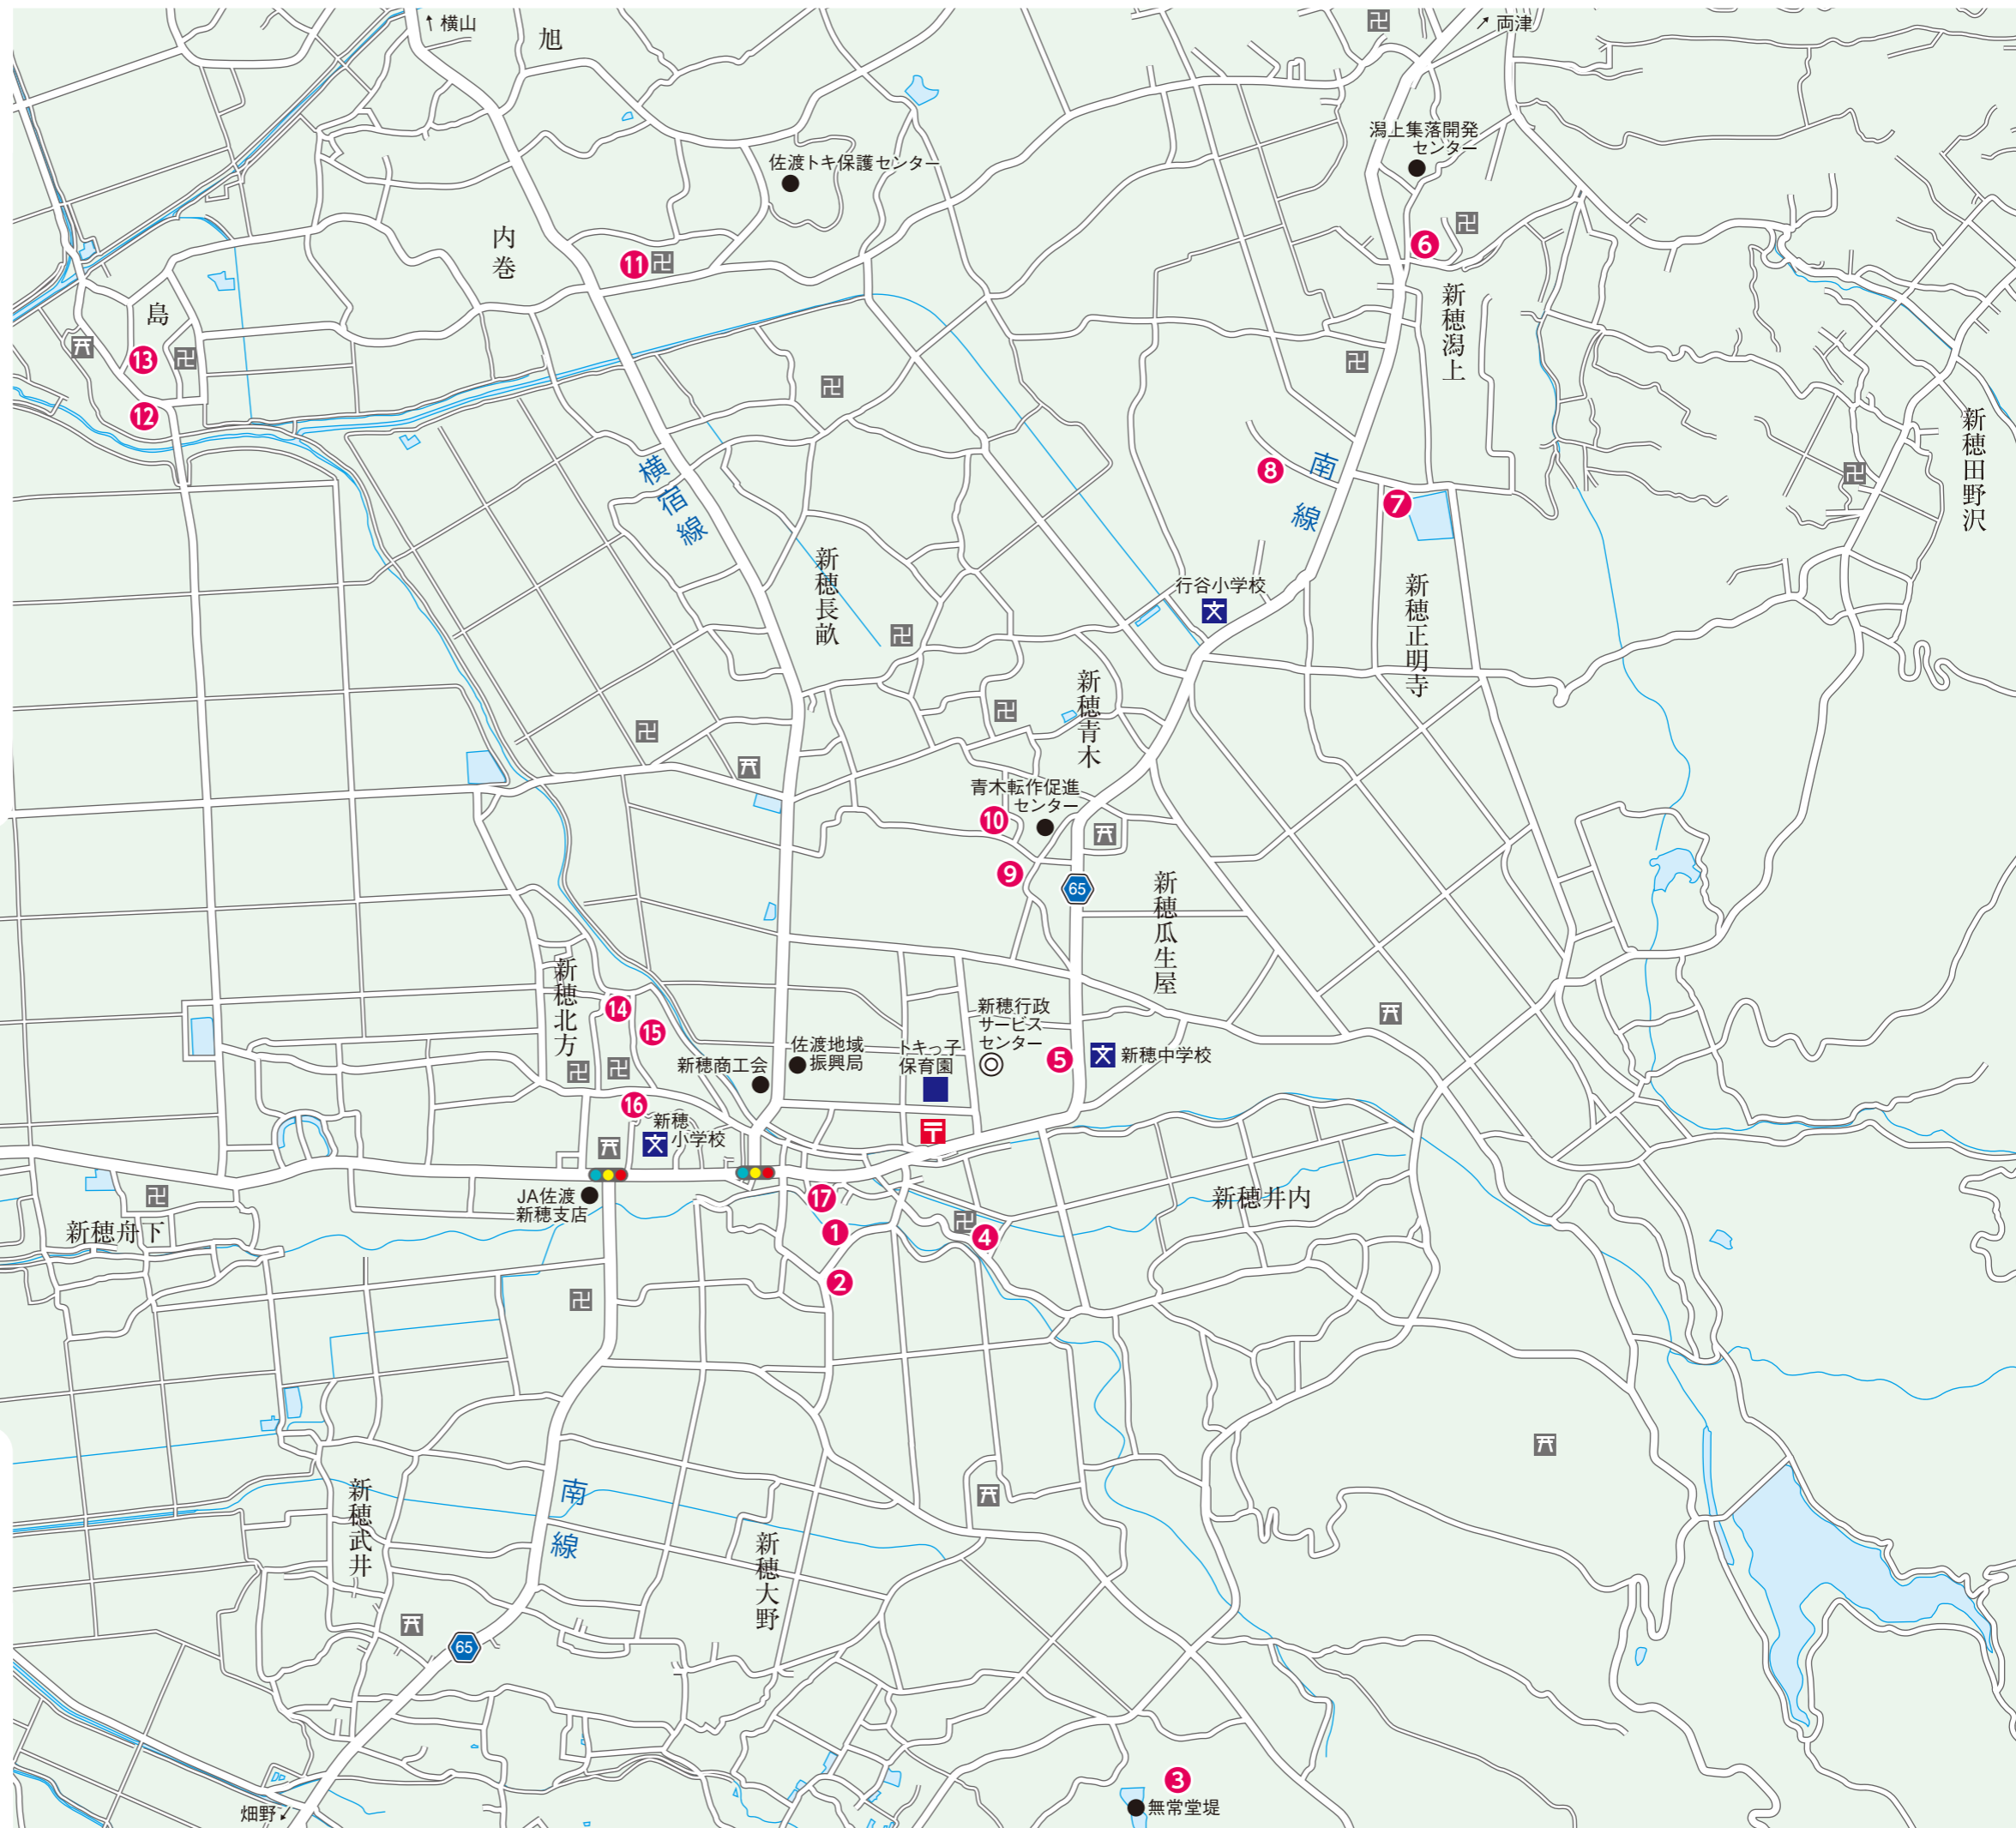

新穂地区

災害時協力井戸

NO.	集落名	住所	お名前
1	郷平	新穂大野 831-1	(株)上酒屋 様宅〈屋外〉
2	郷平	新穂大野 976	中山 孝明 様宅〈屋外〉
3	上大野	新穂大野 367	池野 正道 様宅〈屋外〉
4	井内	新穂北方 394	本多 圭介 様宅〈屋内〉
5	瓜生屋	新穂瓜生屋 455-2	計良 末男 様宅〈屋外〉
6	潟上	新穂潟上甲 1479	一度(藤井)様宅〈屋外〉
7	潟上	新穂潟上 80-1	渡嘉敷 有 様宅〈屋内〉
8	潟上	新穂潟上 95	高野 吉晴 様宅〈屋外〉
9	青木	新穂青木 511	川上 治美 様宅〈屋外〉
10	青木	新穂青木 525-1	川上 達也 様役〈屋外〉
11	内巻	新穂長畝 1621-1	土屋 一裕 様宅〈屋外〉
12	島	新穂長畝 2822	和田 徹昭 様宅〈屋内〉
13	島	新穂長畝 2787	尾田 春俊 様宅〈屋外〉
14	北方	新穂北方 505	土岐 利晴 様宅〈屋外〉
15	北方	新穂北方 2047	河原 俊治 様宅〈屋外〉
16	北方	新穂北方 45	後藤 昌子 様宅〈屋外〉
17	新穂	新穂 25	立石 香代 様宅〈屋内〉

令和4年3月現在

ご協力いただいているご家庭には、左のステッカーを掲示していただいています。

注意事項

- ・ 飲用水以外の生活用水として利用してください。
- ・ 災害時協力井戸の利用にあたっては、必ず所有者の指示に従ってください。なお、屋外にある協力井戸に限り、所有者が不在時でも利用することについて許可を得ています。
- ・ 災害時協力井戸の利用は、災害時における上水道の断水時に限ります。
- ・ 井戸水を入れる容器類は、各自で用意してください。
- ・ 井戸の状況により利用できない場合があります。